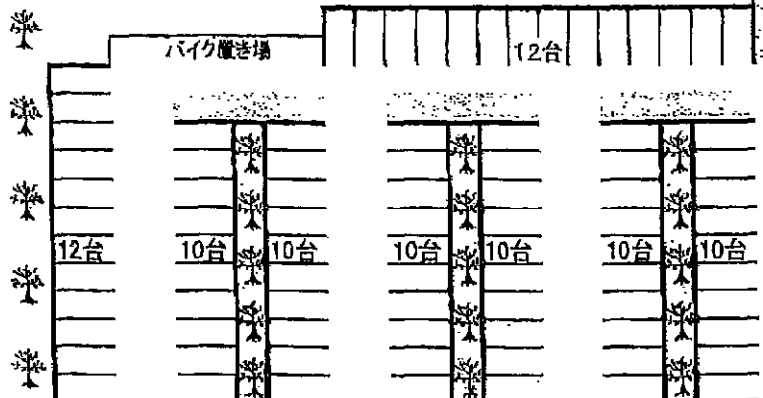

武道館側

バイク置き場

12台

12台

10台

10台

10台

10台